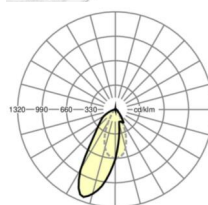

параметры

номер заказа	19455006104
код EAN	4020863410088
номер таможенного тарифа	94051190
Знак прохождения контроля	IP 20, класс защиты I, ENEC10 VDE, F, HACCP DIN10500/Food/IFS-пригодность для применения/BRC, Indoor, CE
Степень ударопрочности IK	IK03 (-20°C bis 35°C)
Температура окружающей среды	ta -20°C в 35°C
Особые свойства	Готовность к IoT «Ready for IoT»
Гарантийный срок	5 лет
Государственные программы поддержки	BEG - государственные субсидии для энергосберегающих зданий (действительна только для Германии)

электротехника

Балласт	Электронный драйвер DALI2 (1 штука)
Мощность системы	53W
сетевое напряжение	230V/50Hz
автоматический предохранитель (пусковой ток)	13 штук/B10, 21 штук/B16, 21 штук/C10, 35 штук/C16
класс энергосбережения/Источник света	E

Оптика

Оснастка	LED, цветопередача/оттенок света CRI ≥ 80 / 3000K
Допуск для координаты цветности (MacAdam)	3SDCM
Фотобиологическая безопасность (светильник)	RG1
Номинальный световой поток	7570lm
Срок службы LED	50000h L80/B10 (Tq 35°C)
светоотдача светильников	143lm/W
Угол излучения	20°
UGR поп./вдоль	17.9 / 21.2

DEEP-LINK

<https://www.regiolum.de/ru/article/19455006104>

Ссылка	LED 8000lm 830
ηLB	100 %
Φ ↓/↑	98 % / 2 %
UGR поп./вдоль	17.9 / 21.2