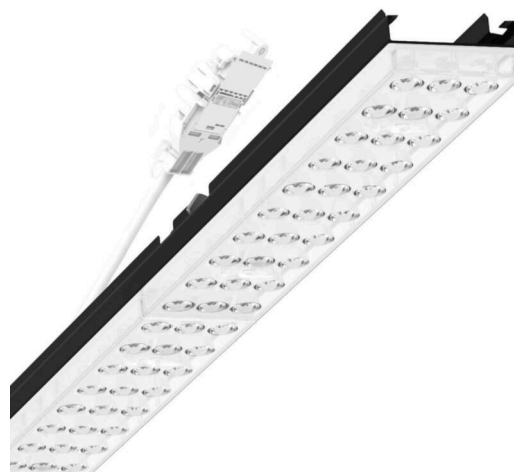

прибородержатель переменный - Individual.Lens.Optic - прямой несимметричный свет - без видимых стыков

Ламподержатель из оцинкованного стального профиля, поверхность покрыта лаком на полиэфирной смоле. Крепление без инструментов с нажимными затворами, встроенными в конструкцию, обеспечивают защиту от кражи и взлома. В трековой шине может устанавливаться с левой или правой стороны и позиционироваться по-разному. Цвет корпуса черный RAL 9005; Прямое несимметричное излучение, распределение света посредством линзы «Individual.Lens.Optic» из пластика ПММА. Оптика отдельных линз делает сборку и установку предельно удобными, плоскость легко чистится. Тройные ряды из отдельных линз и лампо-/прибородержатели, идеально согласованные между собой, обеспечивают цельный вид без стыков и неравномерностей. Подключение к электросети через присоединительный провод длиной 1 м для свободного позиционирования ламподержателя в световой полосе и 5-полюсную втычную деталь для быстрой сборки со свободным выбором фаз. Сменные блоки, позволяющие легко модернизировать освещение, существенно продлевают срок службы всей осветительной установки.

Оптика

Оснастка	LED, цветопередача/оттенок света CRI ≥ 80 / 3000K
Допуск для координаты цветности (MacAdam)	3SDCM
Фотобиологическая безопасность (светильник)	RG1
Номинальный световой поток	7570lm
Срок службы LED	50000h L80/B10 (Tq 35°C)
светоотдача светильников	143lm/W
Угол излучения	20°
UGR поп./вдоль	17.9 / 21.2

DEEP-LINK

<https://www.regiolum.de/ru/article/19455006104>

Ссылка	LED 8000lm 830
ηLB	100 %
Φ ↓/↑	98 % / 2 %
UGR поп./вдоль	17.9 / 21.2

Механика

цвет корпуса	черный RAL 9005
размеры (LxWxH/DxH)	1531mm x 55mm x 37mm
вес (нетто)	2kg
Вид монтажа	сборка трековых систем, световая структура

размеры

L	1531 mm	Длина
В	55 mm	Ширина
Н	37 mm	Высота